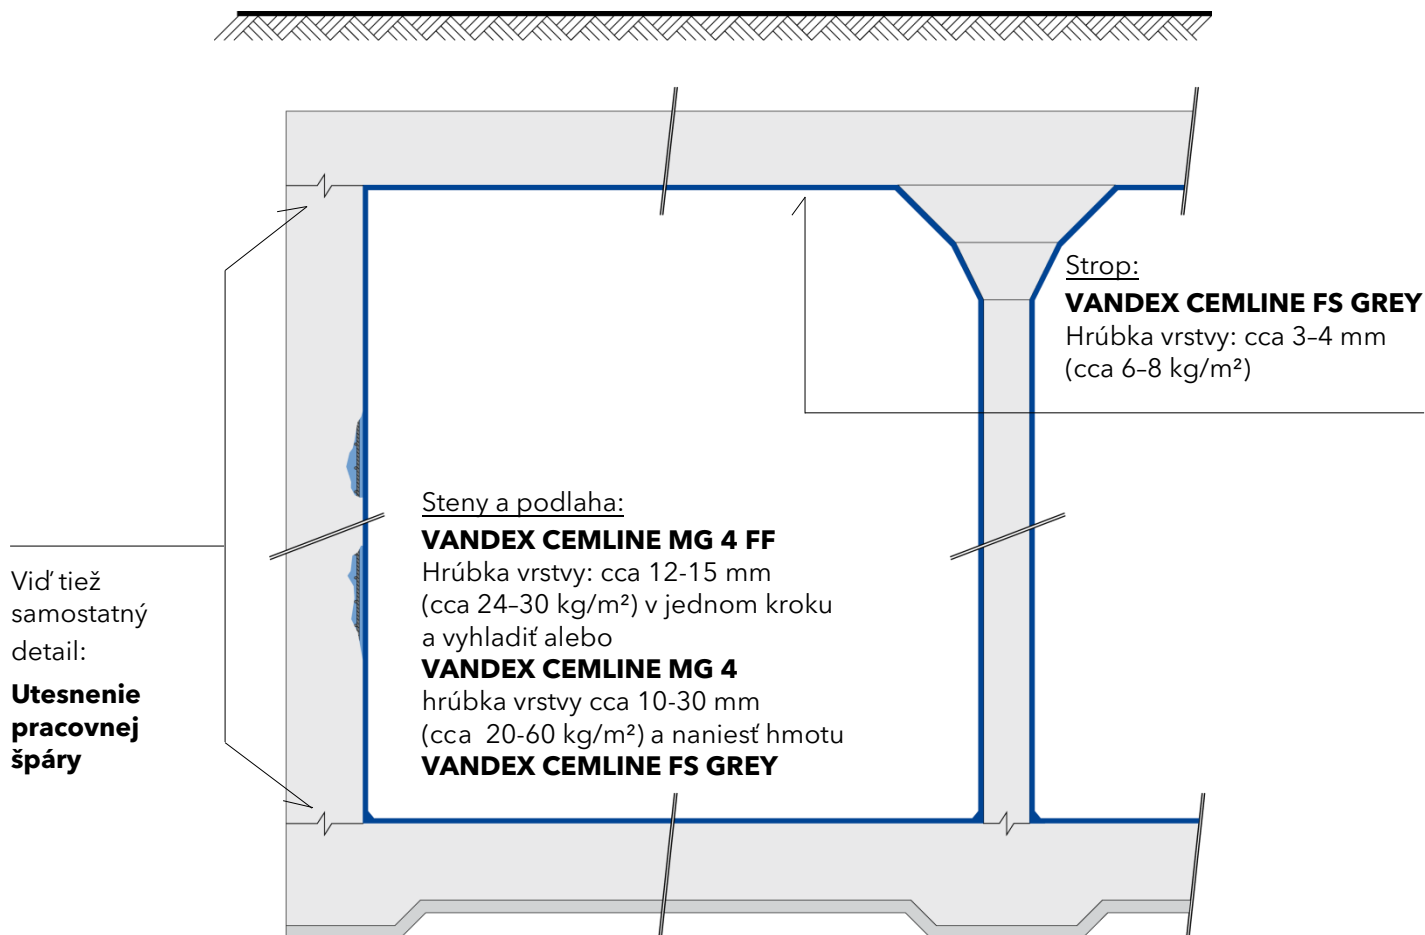

### Nová výstavba / sanácia nádrže na pitnú vodu

Informácie tohto obsahu vychádzajú z našich dlhoročných skúseností a sú založené na našich súčasných znalostiach. Záruku však môžeme poskytnúť len v prípade, že všetky ovplyvňujúce faktory pôsobiace v konkrétnom prípade vopred preveríme. Údaje o spotrebe materiálu sú priemerné hodnoty, ktoré sa na mieste môžu líšiť.