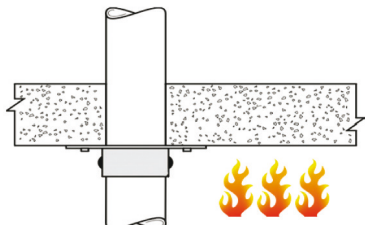

### Penetrácia cez murivo:

Pokiaľ je nebezpečenstvo požiaru z oboch strán, alebo ak nie je možné určiť nebezpečenstvo požiaru, mala by byť manžeta upevnená na oboch stranách konštrukcie steny.

### Priechod cez podlahu:

Manžeta by mala byť upevnená len na spodnej strane priechodu potrubia cez vynechaný otvor v podlahe.