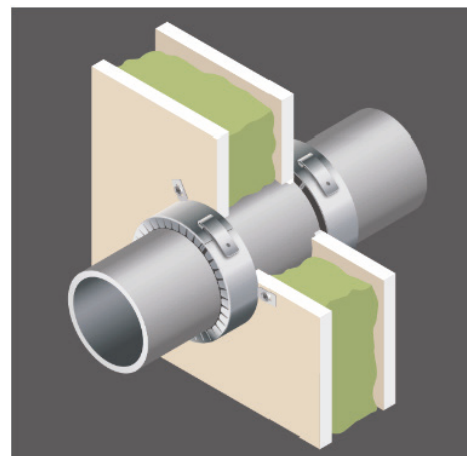

### Penetrácia cez murivo:

Pokiaľ je nebezpečenstvo požiaru z oboch strán, alebo ak nie je možné určiť nebezpečenstvo požiaru, mala by byť manžeta upevnená na oboch stranách konštrukcie steny.

### Priechod cez podlahu:

Manžeta by mala byť upevnená len na spodnej strane priechodu potrubia cez vynechaný otvor v podlahe.